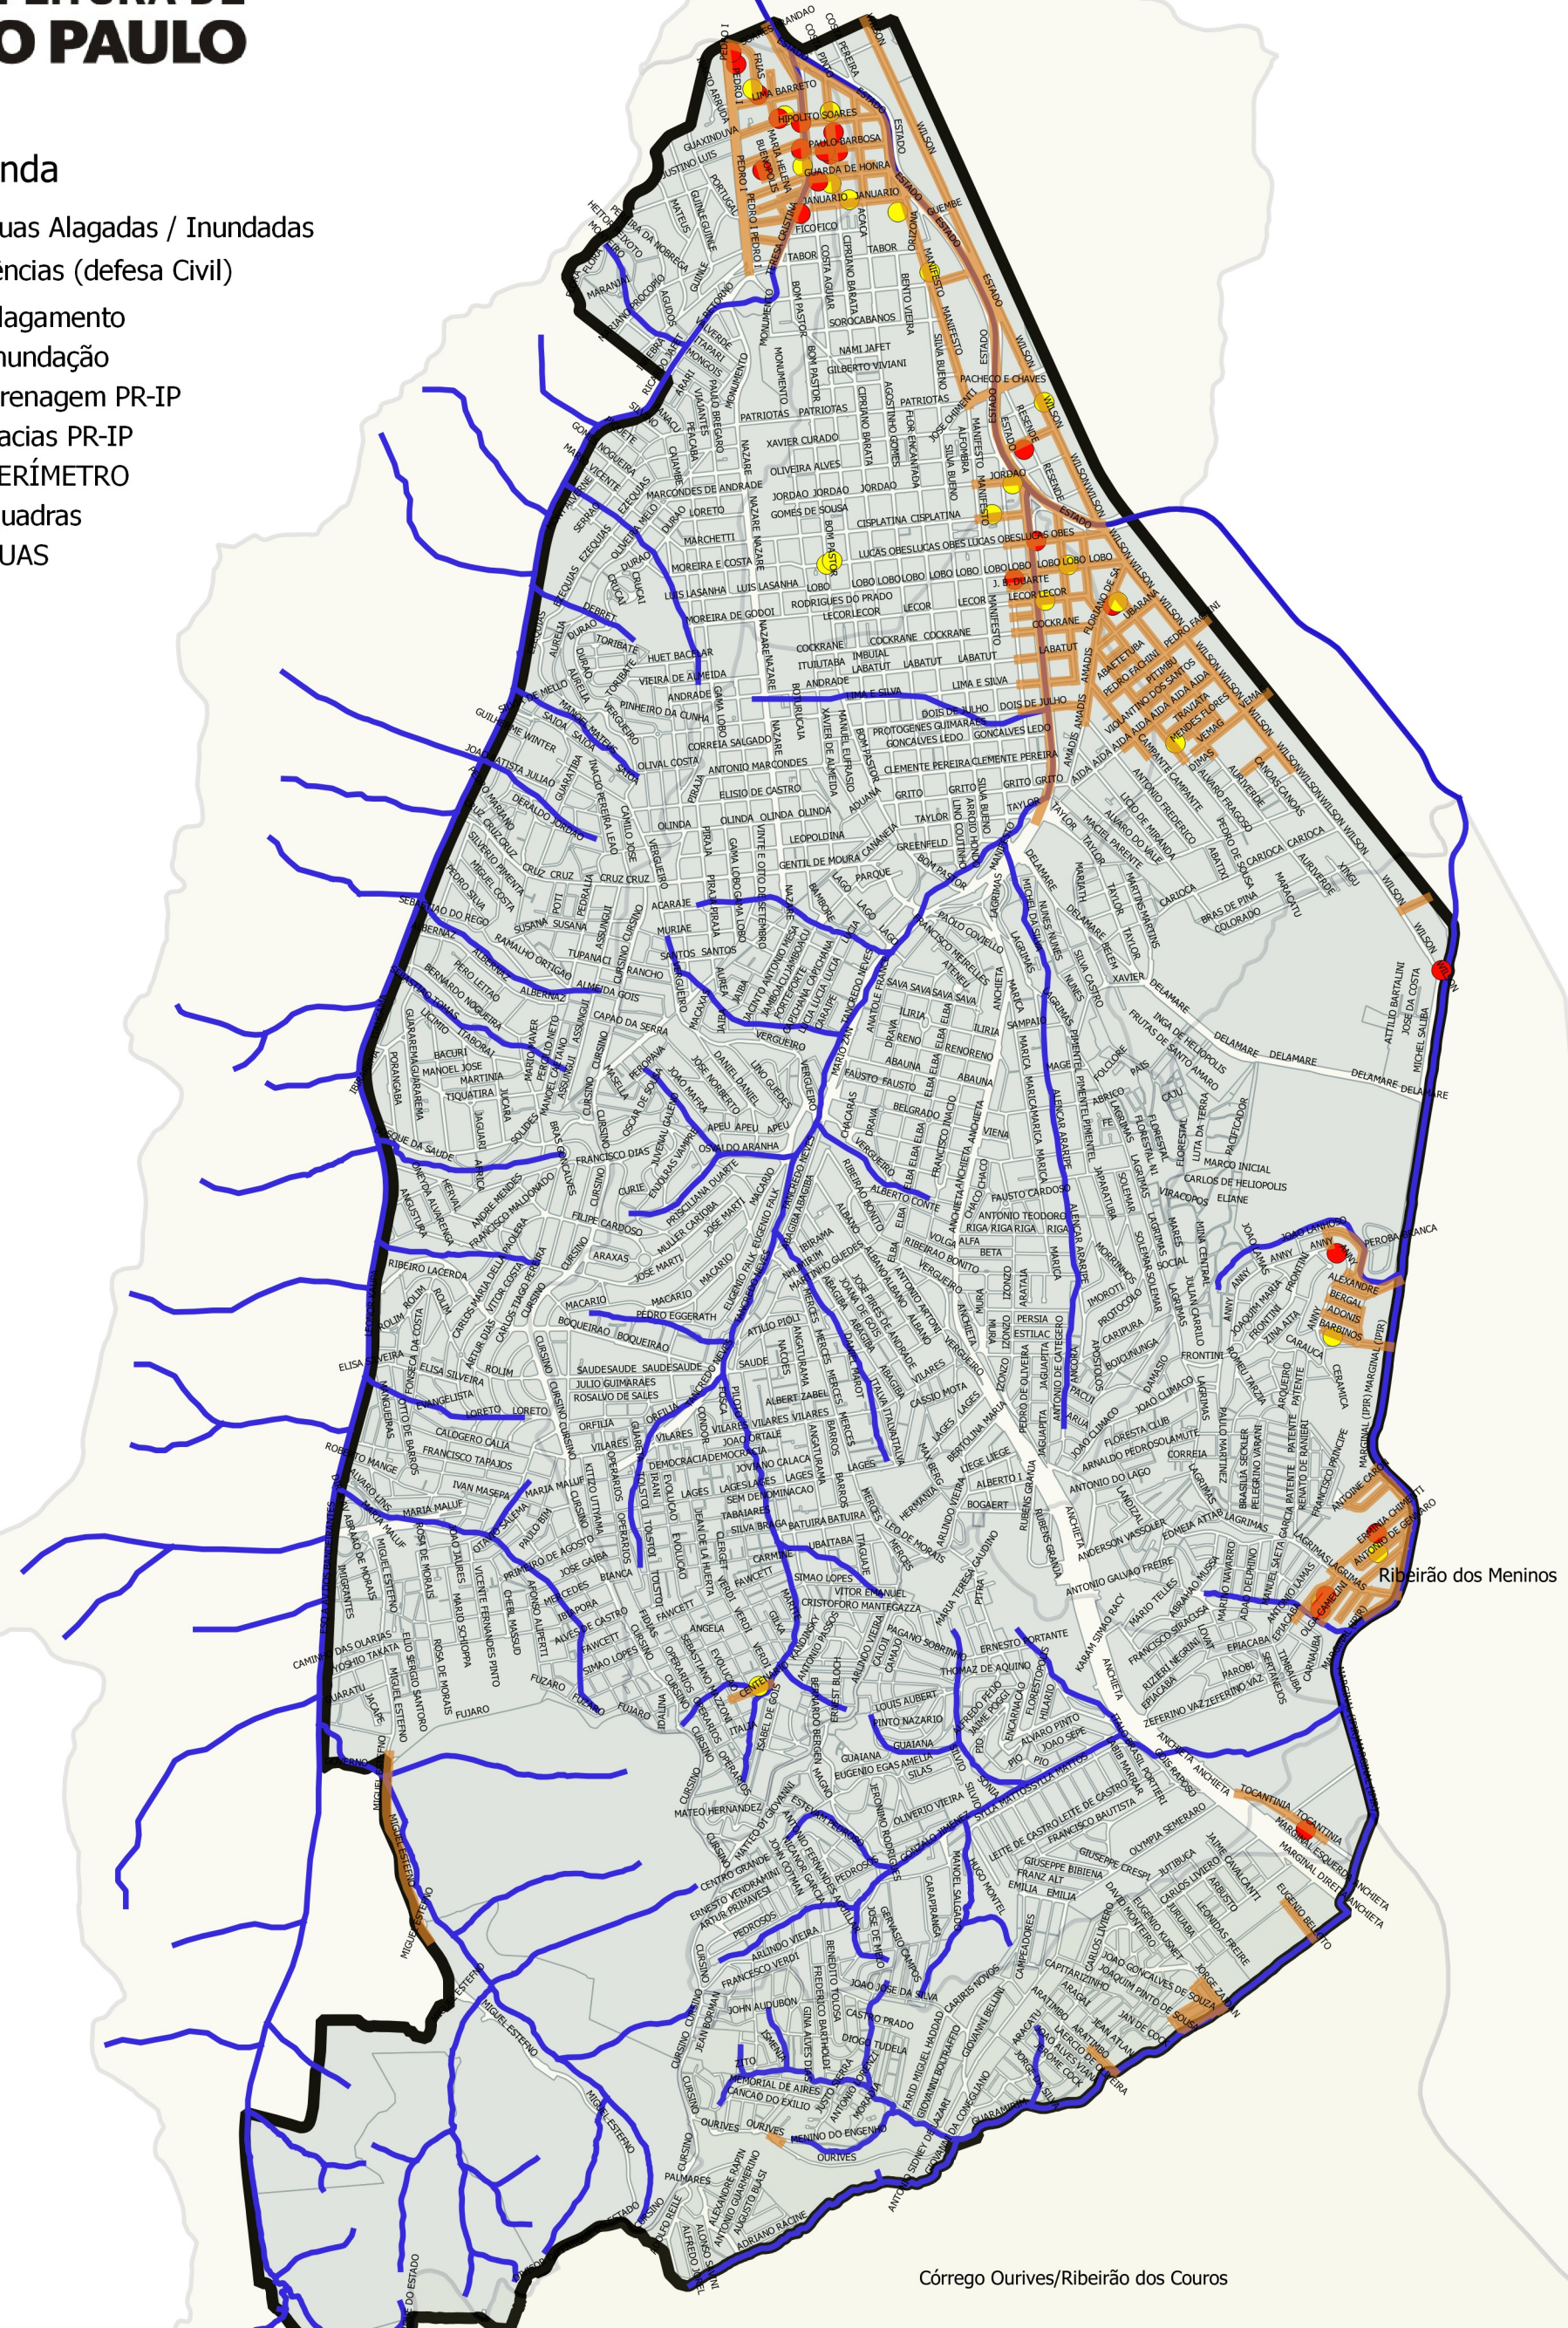

PREFEITURA DE SÃO PAULO

Legenda

- Ruas Alagadas / Inundadas
- Ocorrências (defesa Civil)
 - Alagamento
 - Inundação
- Drenagem PR-IP
- Bacias PR-IP
- PERÍMETRO
- Quadras
- RUAS

Córrego Ourives/Ribeirão dos Couros